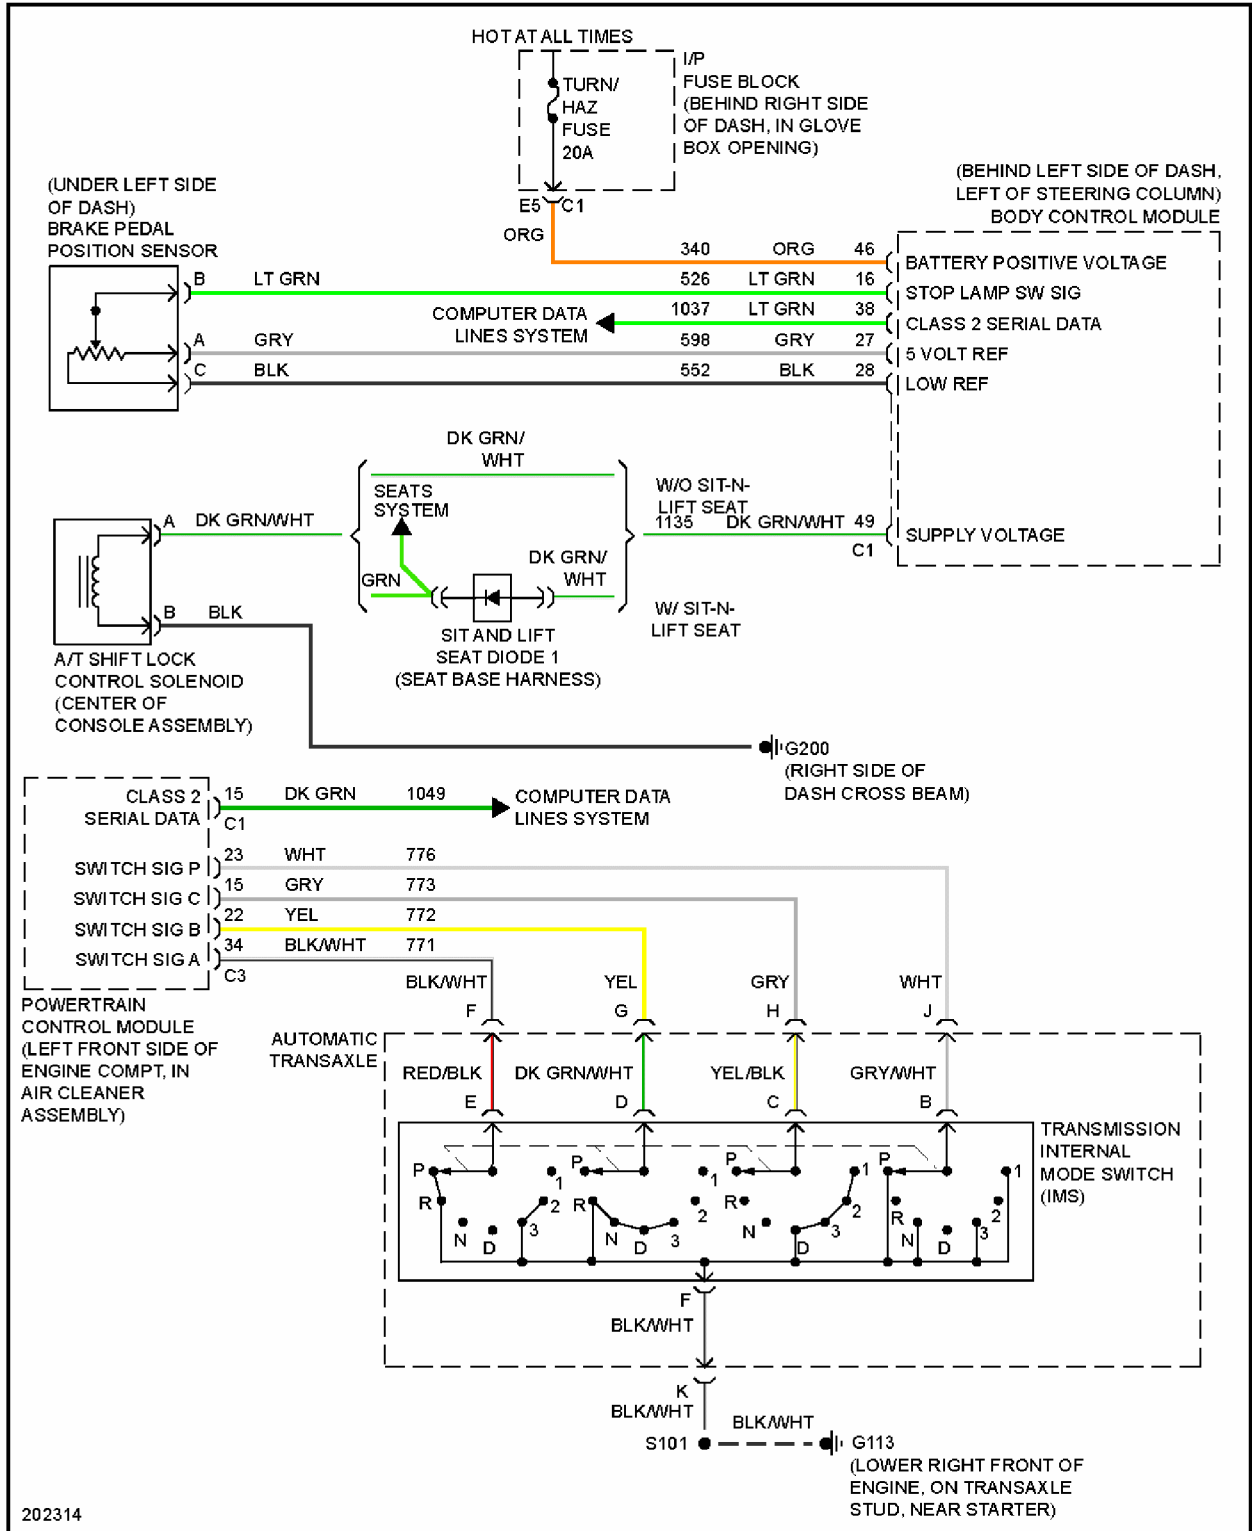

## 2005 SYSTEM WIRING DIAGRAMS Chevrolet - Uplander

Fig. 51: Shift Interlock Circuit